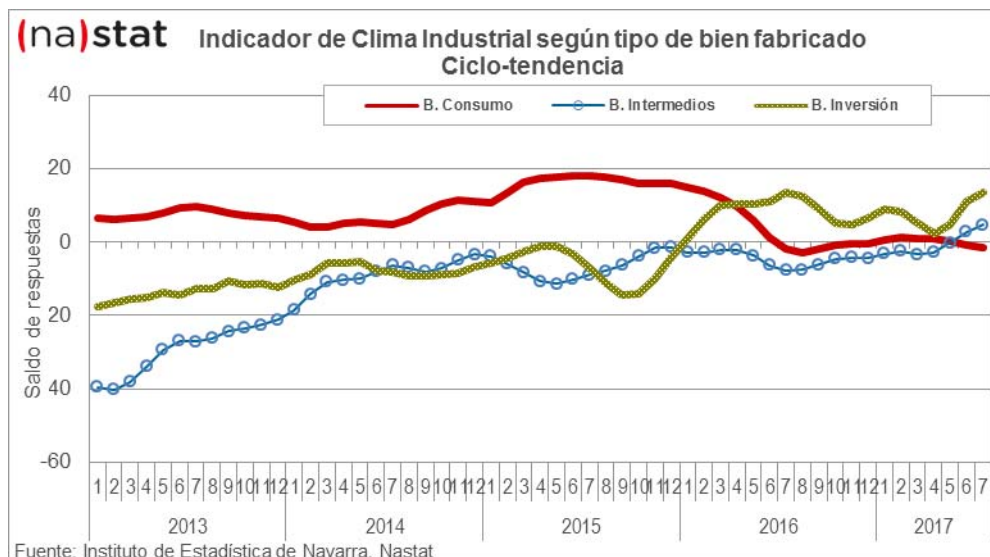

Según el **tipo de bien fabricado**, los *Bienes intermedios* y los *Bienes de inversión*, reflejan las opiniones más destacadas y compensan la pérdida de confianza estimada en los *Bienes de consumo*.

Por **tamaño de empresa**, todas las empresas reflejan un perfil prácticamente similar al registrado el periodo anterior.