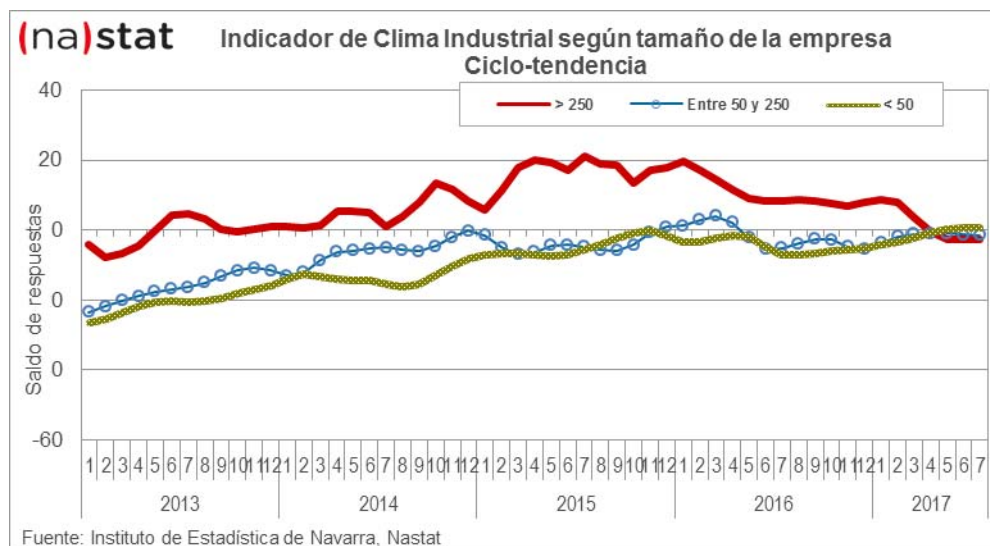

[Si desea más información sobre la Encuesta de Coyuntura Industrial de Navarra puede encontrarla en el epígrafe de Información Estadística/Sectores Económicos/Industria, Energía y Construcción/Industria/Encuesta de Coyuntura Industrial de Navarra (ECI).](#)