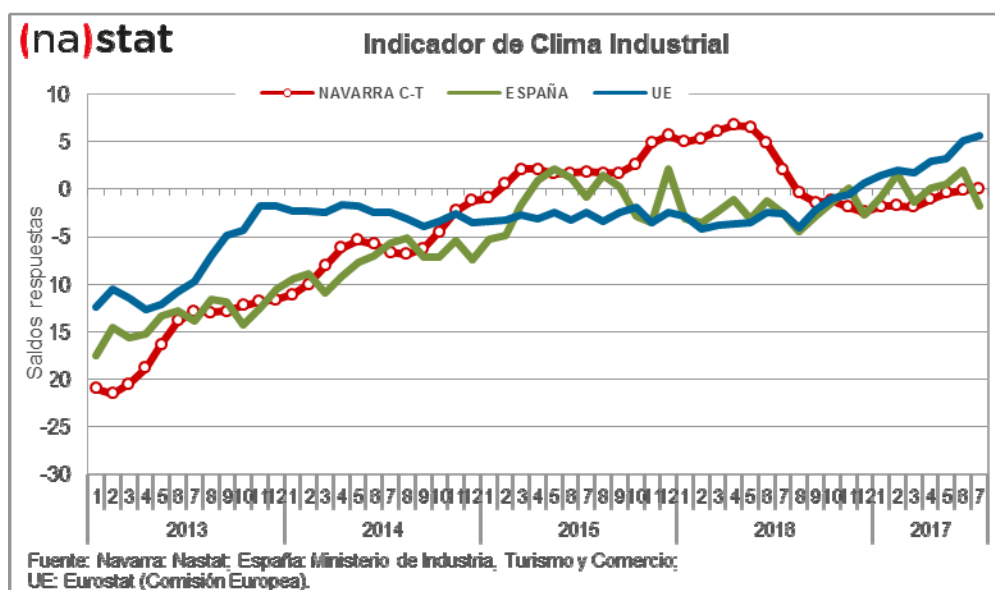

Encuesta de Coyuntura Industrial
Comunidad Foral de Navarra. Julio de 2017

Se estabiliza la confianza de los empresarios navarros sobre la evolución de la industria

La confianza de los empresarios industriales de Navarra, medida a través del Indicador del Clima Industrial (ICI)¹, mantiene en julio, en términos intermensuales, un perfil de estabilidad, debido al optimismo estimado en la producción prevista, que compensa la moderación observada en la cartera de pedidos, según se desprende de la Encuesta de Coyuntura Industrial de Navarra, realizada por Nastat.

Comparativa. El indicador del Clima Industrial de la UE mantiene señales de recuperación, mostrando el indicador del conjunto de España las opiniones más pesimistas del periodo.

Las opiniones optimistas reflejadas en las ramas *Minerales y metales*, *Textil, cuero y calzado*, *Papel e impresión* y las *Industrias agroalimentarias*, logran compensar la pérdida de confianza estimada en las ramas *Material de transporte*, *Madera y mueble* y en las *Industrias Químicas*, mostrando el resto de ramas industriales un perfil prácticamente similar al registrado el periodo anterior.

¹ El ICI, es el resultado de calcular la media aritmética de los siguientes indicadores de opinión empresarial: la cartera de pedidos, las existencias de productos terminados (cambiado de signo) y la tendencia de la producción, corregidos todos ellos de variaciones estacionales.